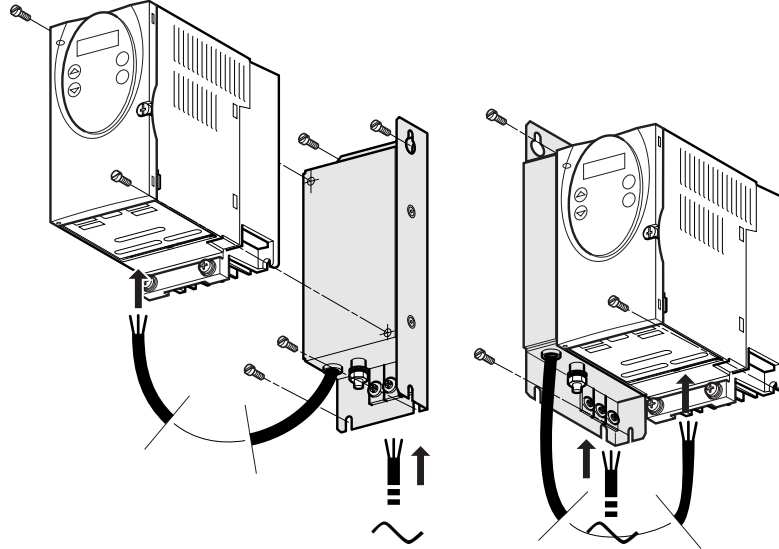

## EMC Input Filters VW3A31401 to VW3A31409

⚠ DANGER	⚠ PELIGRO	⚠ DANGER
<b>HAZARDOUS VOLTAGE</b> <ul style="list-style-type: none"> <li>• Ground equipment.</li> <li>• Before servicing, disconnect all power, wait fifteen minutes, then verify that no voltage is present.</li> <li>• After servicing, close the cover.</li> </ul> <p><b>Failure to follow these instructions will result in death or serious injury.</b></p>	<b>TENSION PELIGROSA</b> <ul style="list-style-type: none"> <li>• Conecte el equipo a tierra.</li> <li>• Antes de prestar servicio de mantenimiento, desenergice el equipo, espere quince minutos para verificar que no haya tensión.</li> <li>• Después del servicio de mantenimiento, cierre la cubierta.</li> </ul> <p><b>El incumplimiento de estas instrucciones podrá causar la muerte o lesiones serias.</b></p>	<b>TENSION DANGEREUSE</b> <ul style="list-style-type: none"> <li>• Raccordez l'appareil à la terre.</li> <li>• Avant l'entretien, coupez toute alimentation, attendez quinze minutes pour vérifier l'absence de tension.</li> <li>• Remplacez le couvercle après l'entretien.</li> </ul> <p><b>Si ces précautions ne sont pas respectées, cela entraînera la mort ou des blessures graves.</b></p>

**Telemecanique**

30072-450-98  
05/2004

	a		b		c		G		H		Ø	
	(mm)	(inch)	(mm)	(inch)	(mm)	(inch)	(mm)	(inch)	(mm)	(inch)	(mm)	(inch)
VW3 A31401	72	2.82	195	7.63	37	1.45	52	2.04	180	7.05	4,5	0.18
VW3 A31402	72	2.82	195	7.63	37	1.45	52	2.04	180	7.05	4,5	0.18
VW3 A31403	107	4.2	195	7.63	35	1.37	85	3.32	180	7.05	4,5	0.18
VW3 A31404	107	4.2	195	7.63	42	1.65	85	3.32	180	7.05	4,5	0.18
VW3 A31405	140	5.48	235	9.2	35	1.37	120	4.7	215	8.42	4,5	0.18
VW3 A31406	140	5.48	235	9.2	50	1.96	120	4.7	215	8.42	4,5	0.18
VW3 A31407	180	7.05	305	11.94	60	2.35	140	5.48	285	11.15	5,5	0.22
VW3 A31408	245	9.59	395	15.46	80	3.14	205	8.03	375	14.7	5,5	0.22
VW3 A31409	245	9.59	395	15.46	60	2.35	205	8.03	375	14.7	5,5	0.22