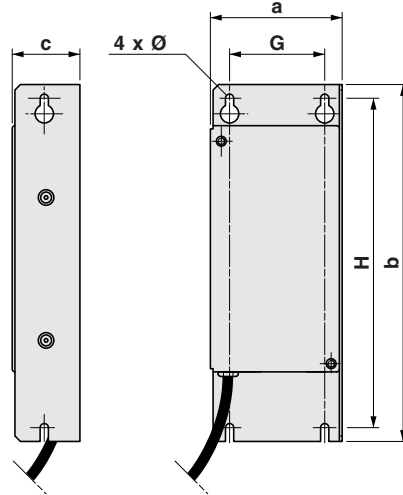

## EMC Input Filters VW3A31401 to VW3A31409

⚠ DANGER	⚠ PELIGRO	⚠ DANGER
<b>HAZARDOUS VOLTAGE</b> <ul style="list-style-type: none"> <li>• Ground equipment.</li> <li>• Before servicing, disconnect all power, wait fifteen minutes, then verify that no voltage is present.</li> <li>• After servicing, close the cover.</li> </ul> <p><b>Failure to follow these instructions will result in death or serious injury.</b></p>	<b>TENSION PELIGROSA</b> <ul style="list-style-type: none"> <li>• Conecte el equipo a tierra.</li> <li>• Antes de prestar servicio de mantenimiento, desenergice el equipo, espere quince minutos para verificar que no haya tensión.</li> <li>• Después del servicio de mantenimiento, cierre la cubierta.</li> </ul> <p><b>El incumplimiento de estas instrucciones podrá causar la muerte o lesiones serias.</b></p>	<b>TENSION DANGEREUSE</b> <ul style="list-style-type: none"> <li>• Raccordez l'appareil à la terre.</li> <li>• Avant l'entretien, coupez toute alimentation, attendez quinze minutes pour vérifier l'absence de tension.</li> <li>• Remplacez le couvercle après l'entretien.</li> </ul> <p><b>Si ces précautions ne sont pas respectées, cela entraînera la mort ou des blessures graves.</b></p>

**Telemecanique**

30072-450-98  
05/2004

	a		b		c		G		H		Ø	
	(mm)	(inch)	(mm)	(inch)	(mm)	(inch)	(mm)	(inch)	(mm)	(inch)	(mm)	(inch)
VW3 A31401	72	2.82	195	7.63	37	1.45	52	2.04	180	7.05	4,5	0.18
VW3 A31402	72	2.82	195	7.63	37	1.45	52	2.04	180	7.05	4,5	0.18
VW3 A31403	107	4.2	195	7.63	35	1.37	85	3.32	180	7.05	4,5	0.18
VW3 A31404	107	4.2	195	7.63	42	1.65	85	3.32	180	7.05	4,5	0.18
VW3 A31405	140	5.48	235	9.2	35	1.37	120	4.7	215	8.42	4,5	0.18
VW3 A31406	140	5.48	235	9.2	50	1.96	120	4.7	215	8.42	4,5	0.18
VW3 A31407	180	7.05	305	11.94	60	2.35	140	5.48	285	11.15	5,5	0.22
VW3 A31408	245	9.59	395	15.46	80	3.14	205	8.03	375	14.7	5,5	0.22
VW3 A31409	245	9.59	395	15.46	60	2.35	205	8.03	375	14.7	5,5	0.22